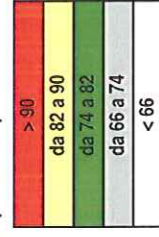

Emittente: RADIO ABC

Postazione: BUSALLA MONTE MAGGIO

Long.: 09°00'02" E **Lat.:** 44°33'18" N **Alt.:** 790 mt

Frequenza: 98.000 MHz

Potenza: 100 W **Pol.:** V

File Antenna: RADIO ABC MONTE MAGGIO 11

Rotazione manuale: 0 ° N

Tilt manuale: 0 °

Altezza c.s.r.: 11 mt.sls

In Delay: 0 μS

Note: RADIO ABC MONTE MAGGIO CON LIMITI COMUNALI

Metodo: ACT Curves

Campo e.m. dBμV/m

Popolazione (>= 66 dBμV/m)= 12.705

RX mt. 10

Scala 1: 300 000

08/03/2011 17:50:23

Emittente: **RADIO D**

Postazione **M. CANNE**
 Long. 08°58'33" E Lat. 44°39'24" N Alt. 830 mt

Frequenza 98.000 MHz
 Potenza 100 W Pol. V

File Antenna **RADIO D MONTE CANNE**