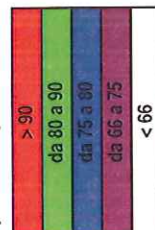

Rotazione manuale 0 ° N

Tilt manuale 0 °

Altezza c.s.r. 13 mt.sis

In Delay 0 μS

Note

RADIO D MONTE CANNE 100 W CSR 13 MT

Metodo: ACT Curves

Campo e.m. dBμV/m