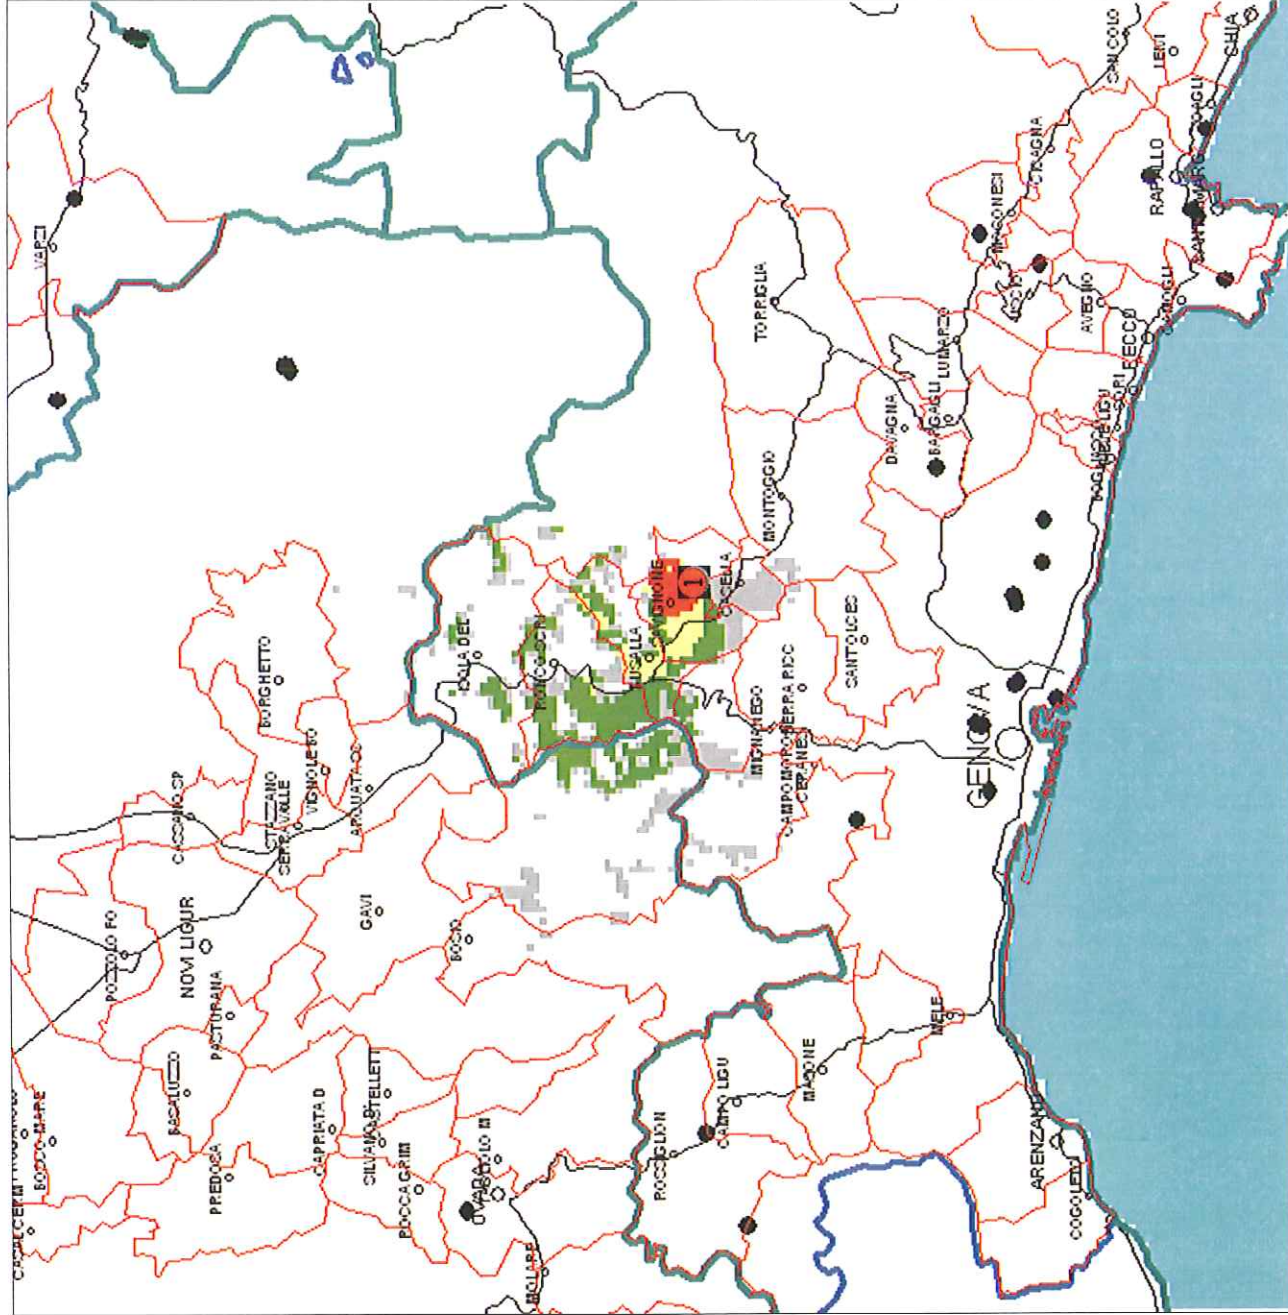

Emittente: RADIO ABC

Postazione: BUSALLA MONTE MAGGIO

Long.: 09°00'02" E **Lat.:** 44°33'18" N **Alt.:** 790 mt

Frequenza: 98.000 MHz

Potenza: 100 W **Pol.:** V

File Antenna: RADIO ABC MONTE MAGGIO 11

Rotazione manuale: 0 ° N

Tilt manuale: 0 °

Altezza c.s.r.: 11 mt.sls

In Delay: 0 μS

Note: RADIO ABC MONTE MAGGIO CON LIMITI COMUNALI

Metodo: ACT Curves

Campo e.m. dBμV/m

Popolazione (>= 66 dBμV/m)= 12.705

RX mt. 10

Scala 1: 300 000

08/03/2011 17:50:23

Emittente: **RADIO D**

Postazione **M. CANNE**
 Long. 08°58'33" E Lat. 44°39'24" N Alt. 830 mt

Frequenza 98.000 MHz
 Potenza 100 W Pol. V

File Antenna **RADIO D MONTE CANNE**